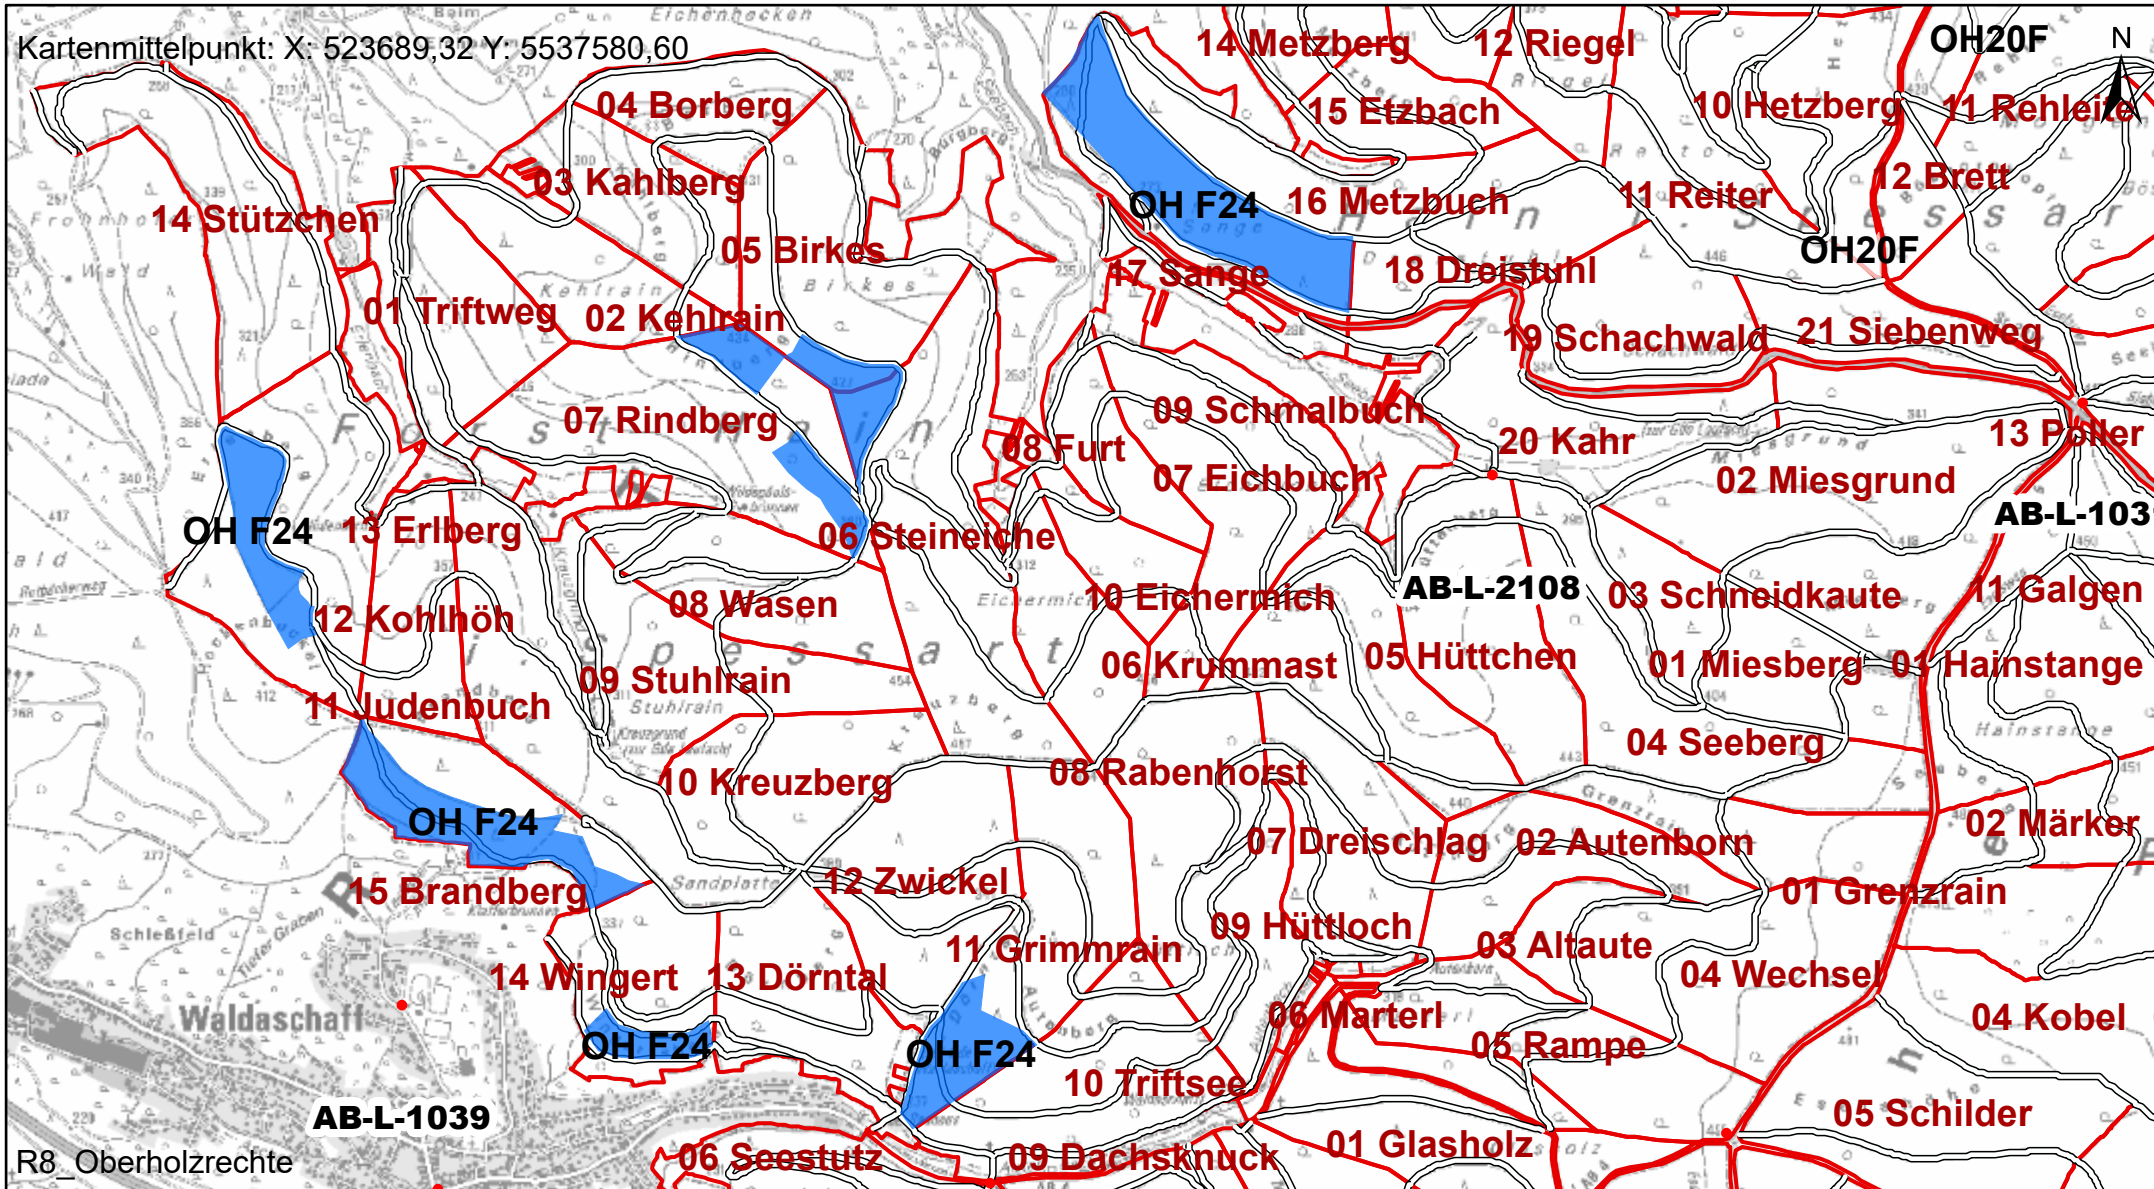

Bayerische Staatsforsten AöR

Datum: 19. Februar 2024 Maßstab: 1:25.000

Kartenmittelpunkt: X: 523689,32 Y: 5537580,60

R8_Oberholzrechte